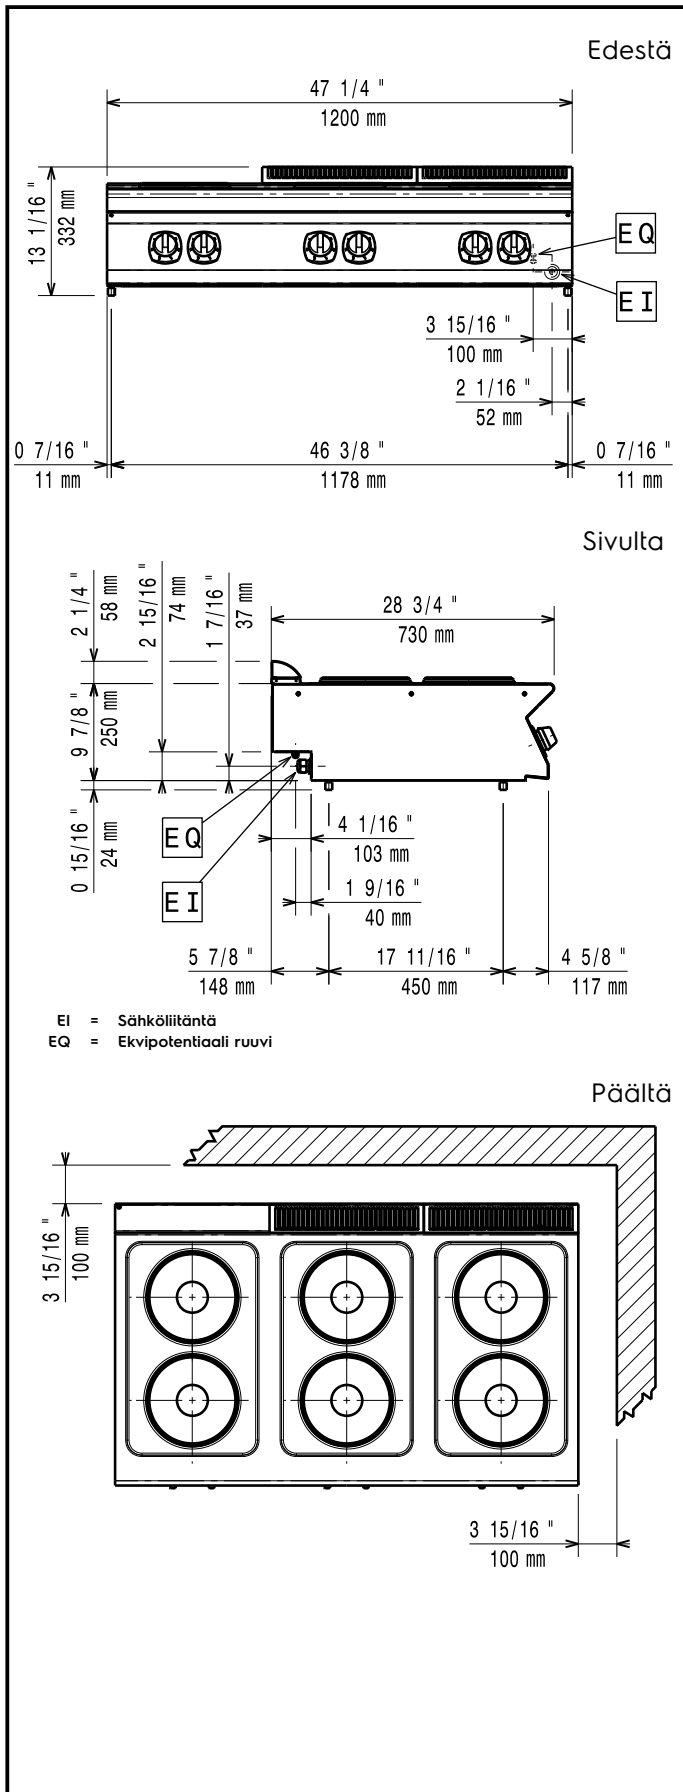

Ravintolalaitteet

700XP Sähköliesi, 6-pyöreää levyä, pöytämalli 1200 mm

KAPPALE # _____

MALLI # _____

NIMI # _____

SIS # _____

AIA # _____

371019 (E7ECEL6R00)

SÄHKÖLIESI 6-PYÖREÄÄ
LEVYÄ PÖYTÄ. 1200MM

Lyhyt spesifikaatio

Kapp. Nro.

700 XP laitesarja sisältää yli 100 mallia, jotka ovat suunniteltu takaamaan korkeimman tuottavuuden, luotettavuuden, ergonomian sekä energiansäästön. Sarjan ominaispiirteenä on, että kaikki laitteet ovat 730 mm syviä ja leveysvaihtoehtoina on 400 mm, 800 mm tai 1200 mm.

Sarjassa on paljon energiatehokkuuteen ja ympäristöystävällisyyteen liittyviä ratkaisuja ja laitteet ovat valmistettu laadukkaasta ruostumattomasta teräksestä.

Ominaisuudet

- Laite voidaan asentaa joko pöydän tai rst-jalustan päälle tai seläkkäin.
- Kuusi 2,6 kW:n valurautalevyä on hermeettisesti suljettu yhteen yksiosaiseen tasoon.
- Käyttösäätimet ovat suunniteltu tiiviiksi estäen veden pääsyn laitteeseen.
- IPX4-vesisuojaus.
- Soveltuu työtasolle asennettavaksi.

HYVÄKSYNTÄ: _____

Sähkö

Jännite:	380-400 V/3 ph/50-60 Hz
Kokonaisteho:	15.6 kW

Avaintieto

Ulkomitat, leveys:	1200 mm
Ulkomitat, syvyys:	730 mm
Ulkomitat, korkeus:	250 mm
Nettopaino:	60 kg
Sertifiointi ryhmä	EH76T
Etulevyjen teho:	2.6 - 2.6 kW
Takalevyjen teho:	2.6 - 2.6 kW
Etulevyjen koko:	Ø 230 Ø 230
Takalevyjen koko:	Ø 230 Ø 230